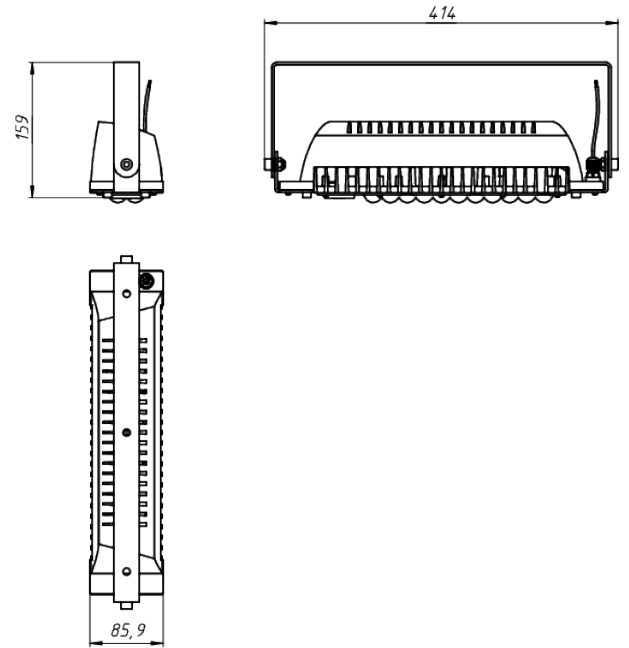

# LAD LED R500-1-0-6-35L

Модель / Артикул	LAD LED R500-1-0-6-35L
Световой поток*, Лм	4942
Угол излучения	0пал
Энергопотребление, Вт	35
Цветовая температура**, К	5000К
Индекс цветопередачи***	Ra 70
Кэффициент мощности	0.95
Номинальное напряжение питания****, В	АС230
Влаго и пылезащита	IP67
Вид климатического исполнения	УХЛ1
Класс защиты от поражения эл. током	I / II
Диапазон рабочих температур	-60°C ... +70°C
Тип крепления	Лура
Габаритные размеры светильника*****, мм	414 x 86 x 159
Гарантийный срок	5 лет